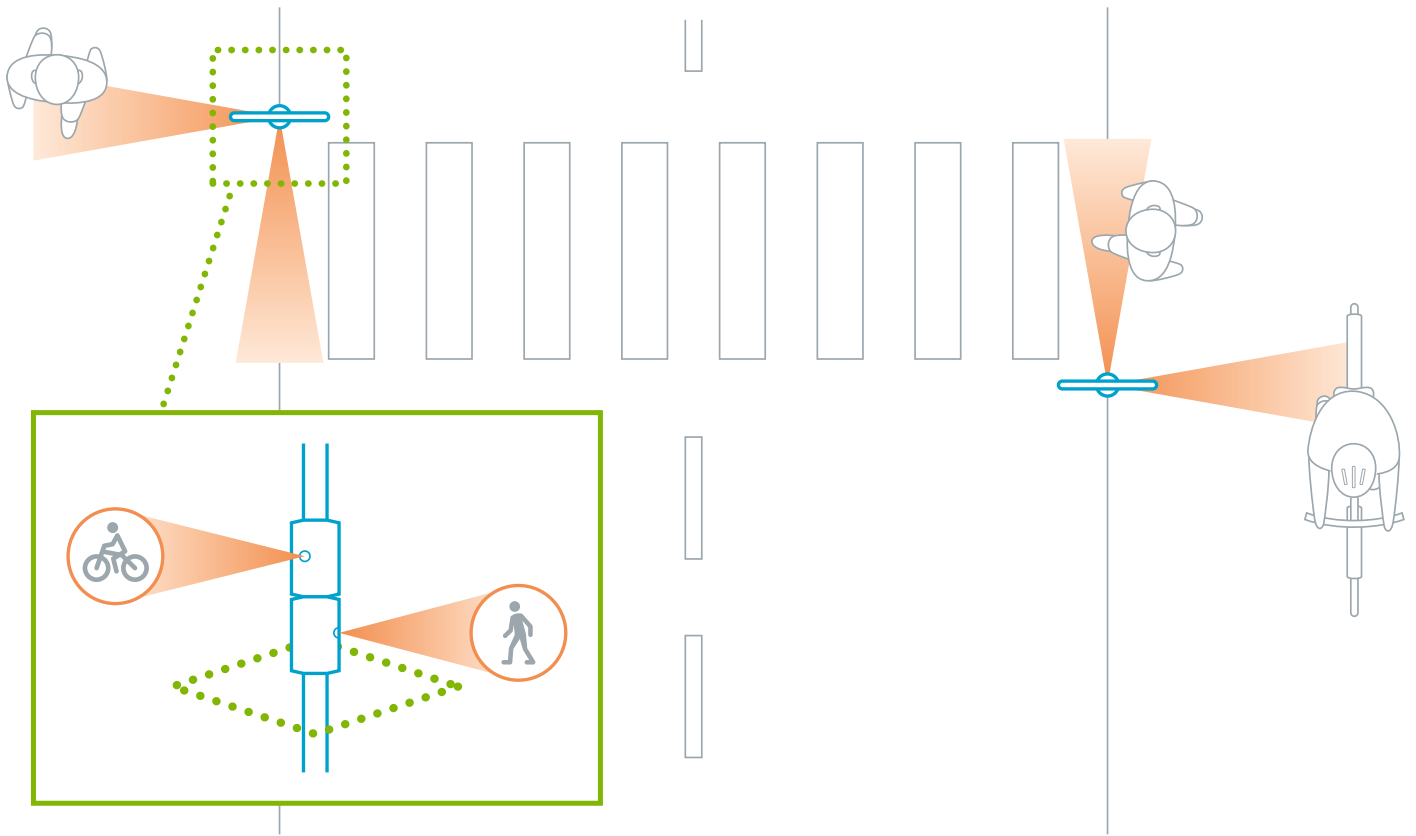

VÄLKKY COUNTER – Kevyen liikenteen laskentaa

Tekniset ominaisuudet

- Asennetaan neljällä turvaruuvulla 60 mm tolppaan
- Ladattava Lithium-akku
- Suuntaa tunnistava infrapunatunnistin
- Tunnistinalue säädettävissä 9 metriin asti
- Laskee liikennettä ympäri vuorokauden
- Kerätyn laskentatiedon etäpurku (GPRS)
- Karttapohjainen internetsovellus laskentatiedon hallitsemiseen
- Laskentatieto tallentuu 5min jaksoissa
- sisäänrakennettu GPS
- Mitat: halkaisija 120 mm, korkeus 245 mm, paino 710 g
- Toimintalämpötila: -30°C...+60°C
- IP65

Voidaan yhdistää Väkky - ja Väkky Sign
-suojatiehuomiovaloihin

Havainne Oy kehittää älykkäitä tuotteita ja palveluita, jotka parantavat liikenneturvallisuutta