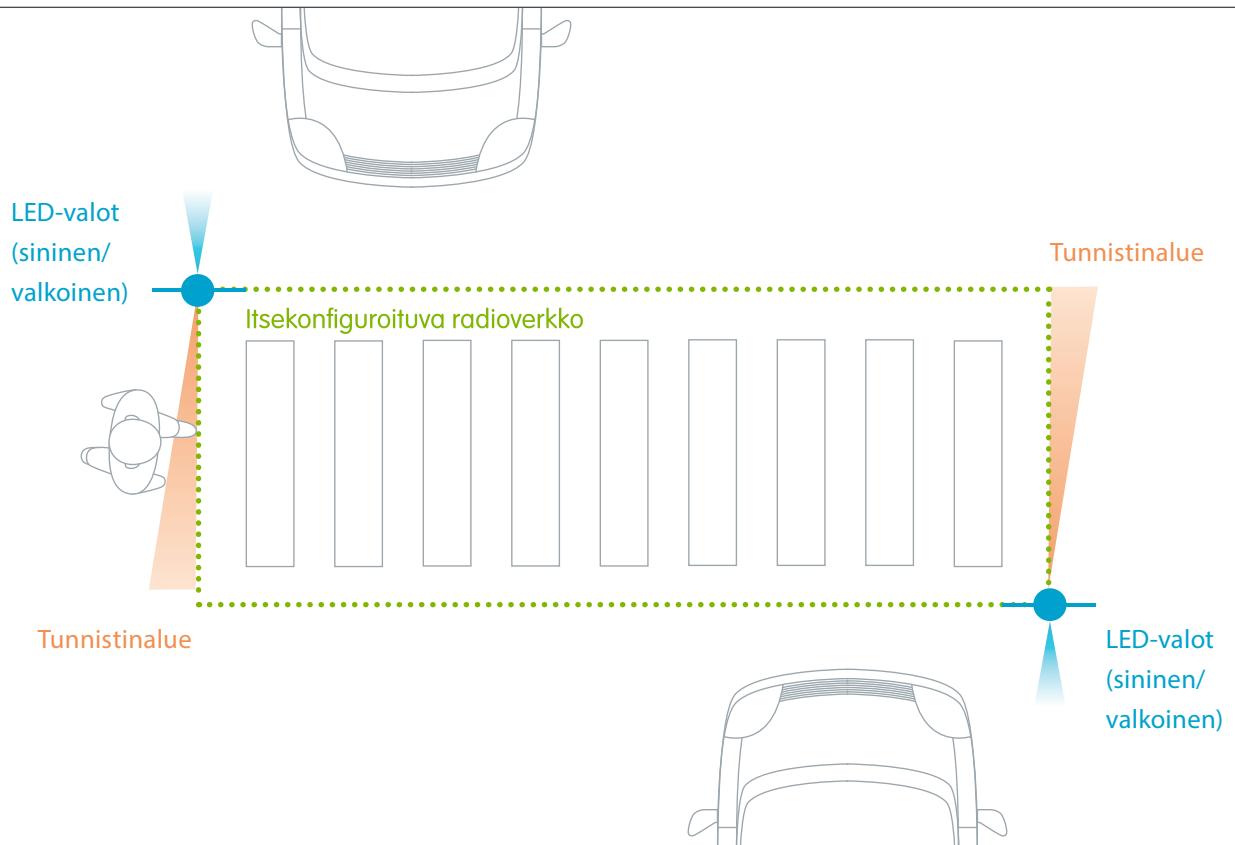

## Tekniset ominaisuudet

- LED valon näkyvyys jopa 300 metriä
- Mitat: halkaisija 120 mm, korkeus 245 mm, paino 710g
- Asennuskorkeus: 150 cm maan pinnasta
- Asennetaan 60 mm halkaisijan tolppaan
- Tunnistinalue säädettävissä 9 metriin asti
- Radiotaajuus: 2.4 GHz
  - »Kantama: 150 metriä
  - »8 eri radiokanavaa
- Suuntaa tunnistava liiketunnistin
- Paristot (Lithium 6600 mAh), normaalikäytössä kahden vuoden toimivuus
- R2-luokan 3M-heijastinteippi
- Toimintalämpötila: -30°C ... +60°C
- IP65
- CE-merkitty

## Myyntipakkaus sisältää

- 2 kpl LED-/sensorikapselia (Lithium paristoilla)
- 6 kpl heijastinkapselia
- Asennusohje ja kiinnitysruuvit
- Erikoiskärki

InnoTrafik Oy kehittää älykkäitä Havainne-tuotteita ja -palveluita, jotka parantavat liikenneturvallisuutta